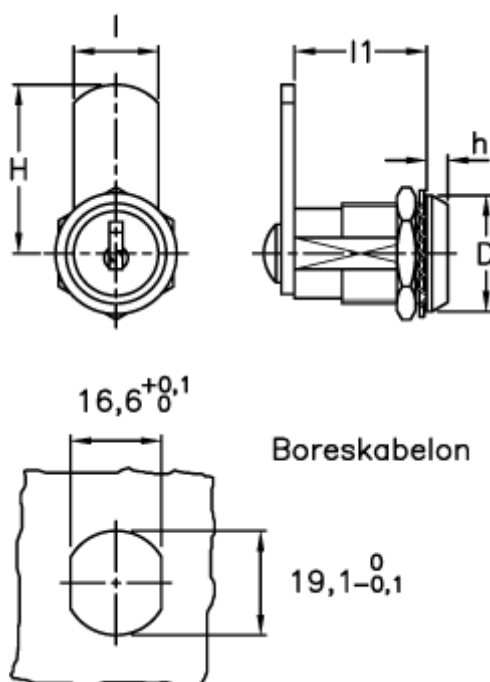

Varenummer: 2310421417
Beskrivelse: E+G Pallås m/nøgle
CS.25/32

Mål

D = 23
H = 32
h = 5
l = 16
l1 = 25